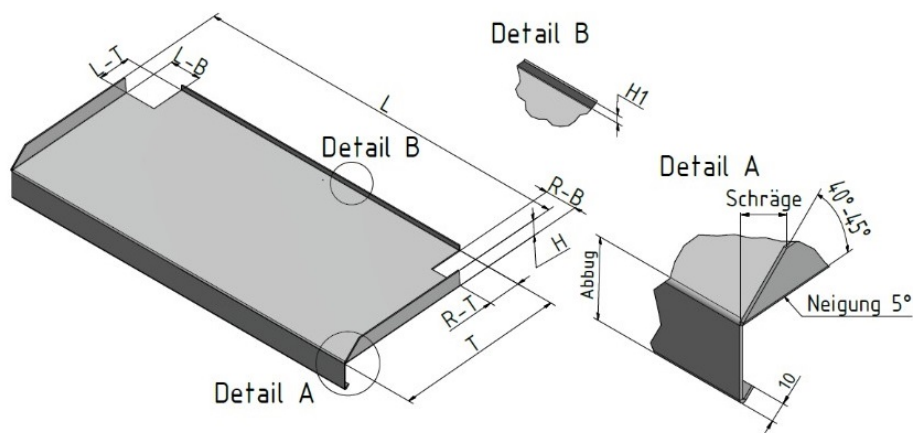

Fensterbank mit Stehbord und Eckenausschnitt

Firma	
Strasse	
PLZ	
Kommission	
Ansprechpartner	
Telefon	
Email	
Fax	
Abgeholt	Camion

Bestellung:	Termin:
Anfrage:	Termin:
Lieferadresse:	

Material:				
Alu	Alu eloxiert	Chromstahl	Gerstenkorn	Riffelblech
Oberflächenbehandlung:				
Nein	Ja:			

Alle Masse in mm eingeben												
Pos.	Stück	Stärke	T	RT	H	RB	H1	L	LB	LT	Schräge	Abbug