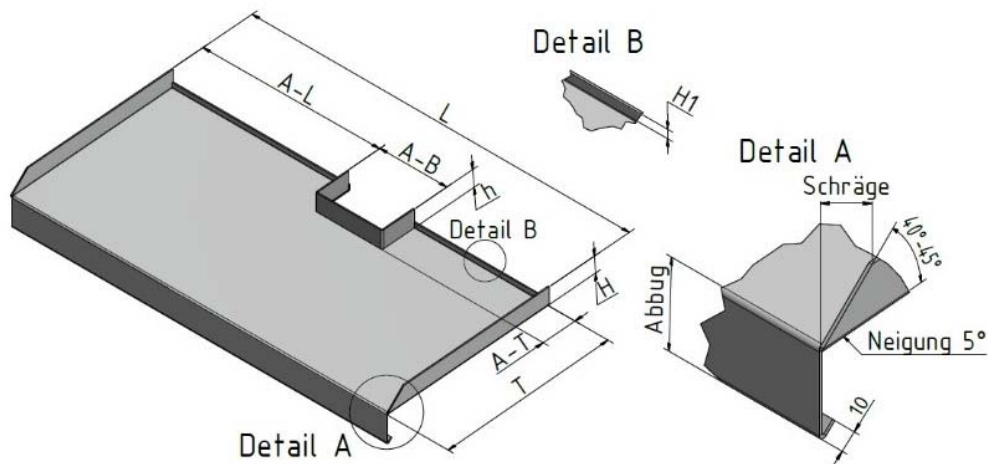

Fensterbank mit Stehbord und Ausschnitt mit Stehbord

Firma	
Strasse	
PLZ	
Kommission	
Ansprechpartner	
Telefon	
Email	
Fax	
Abgeholt	Camion

Bestellung:	Termin:
Anfrage:	Termin:
Lieferadresse:	

Material:				
Alu	Alu eloxiert	Chromstahl	Gerstenkorn	Riffelblech
Oberflächenbehandlung:				
Nein	Ja:			

Alle Masse in mm eingeben												
Pos.	Stück	Stärke	T	AT	H	h	AB	AL	L	H1	Schräge	Abbug